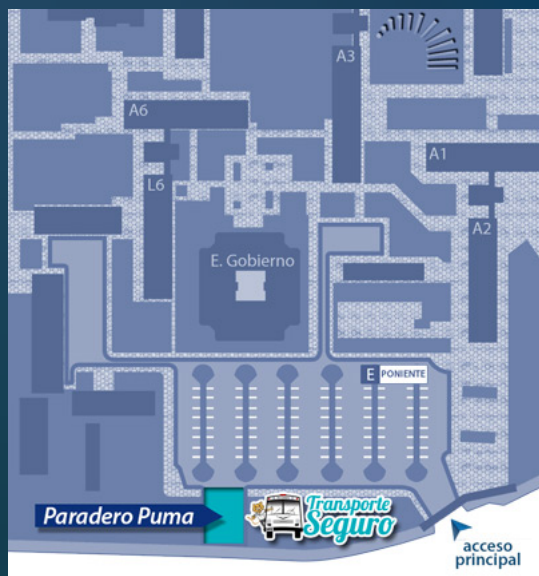

[Inicio](#)   [DEU](#)   [Educación Continua](#)   [Capacitación](#)   [Bolsa de Trabajo](#)   [Descuentos](#)

Con el fin de prevenir situaciones de inseguridad durante tu traslado en el transporte público, la FES Iztacala implementa la fase inicial de Transporte Seguro, la cual consiste en que las rutas 1 y 26 otorguen un servicio exclusivo para la comunidad de la FES Iztacala.

El Transporte Seguro es para ti, por lo que te invitamos a seguir las siguientes recomendaciones:

1. Al subir es obligatorio mostrar tu credencial que te acredite como estudiante, académico o trabajador para que sea respetado el costo del servicio de $6.00 pesos para la Ruta 1 y de $6.50 pesos para la Ruta 26.
2. Recuerda que las paradas exclusivas son las marcadas en el derrotero y no se harán descensos ni ascensos en aquellas que no estén especificadas.
3. Mantén limpias las unidades de la ruta que está a tu servicio.
4. Mantente alerta: Evita mostrar cosas de valor y portar audífonos durante tu traslado.
5. Prepara tu descenso con anticipación y hazlo por la puerta indicada.
6. Al descender recuerda caminar por las banquetas.
7. Promueve el respeto entre el operador y la comunidad.
8. Evita viajar en el estribo del vehículo.